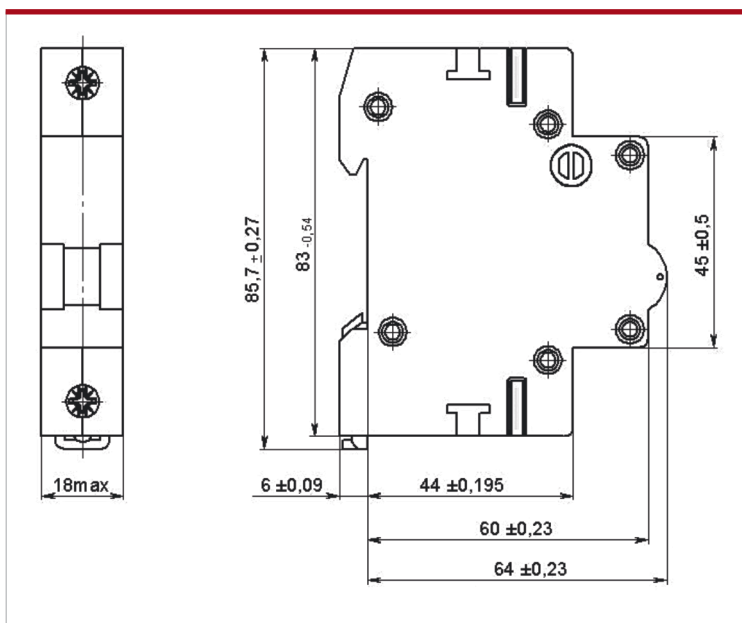

### Габаритные размеры OptiDin FSL63

Принципиальная электрическая схема OptiDin FSL63

### Габаритные размеры OptiDin SL63

Принципиальная электрическая схема OptiDin SL63

## Габаритные размеры OptiDin ZM63