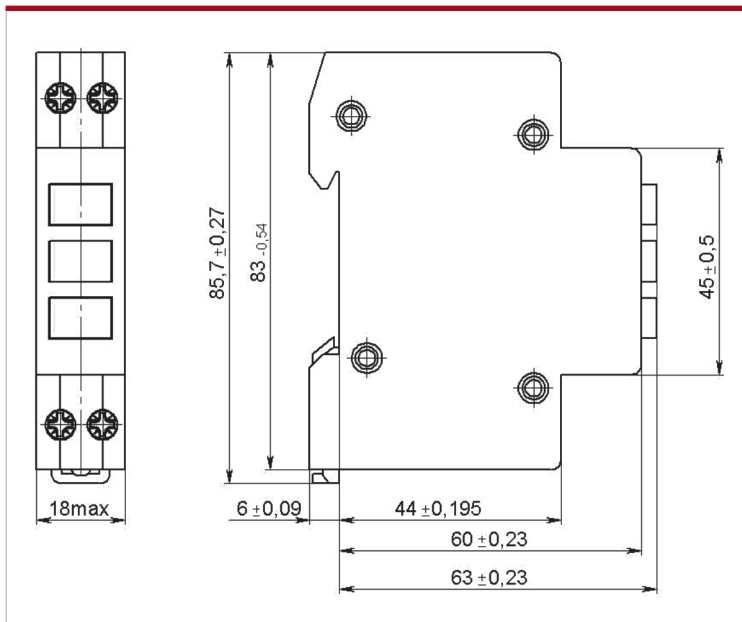

### Габаритные размеры OptiDin FSL63

Принципиальная электрическая схема OptiDin FSL63

### Габаритные размеры OptiDin SL63

Принципиальная электрическая схема OptiDin SL63

## Габаритные размеры OptiDin ZM63