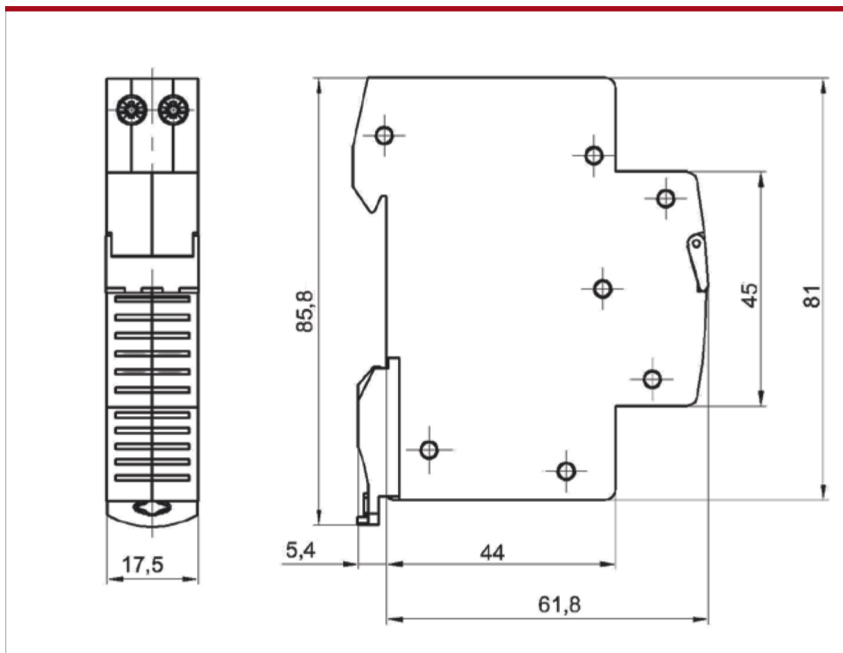

### Габаритные размеры OptiDin FSL63

Принципиальная электрическая схема OptiDin FSL63

### Габаритные размеры OptiDin SL63

Принципиальная электрическая схема OptiDin SL63

## Габаритные размеры OptiDin ZM63